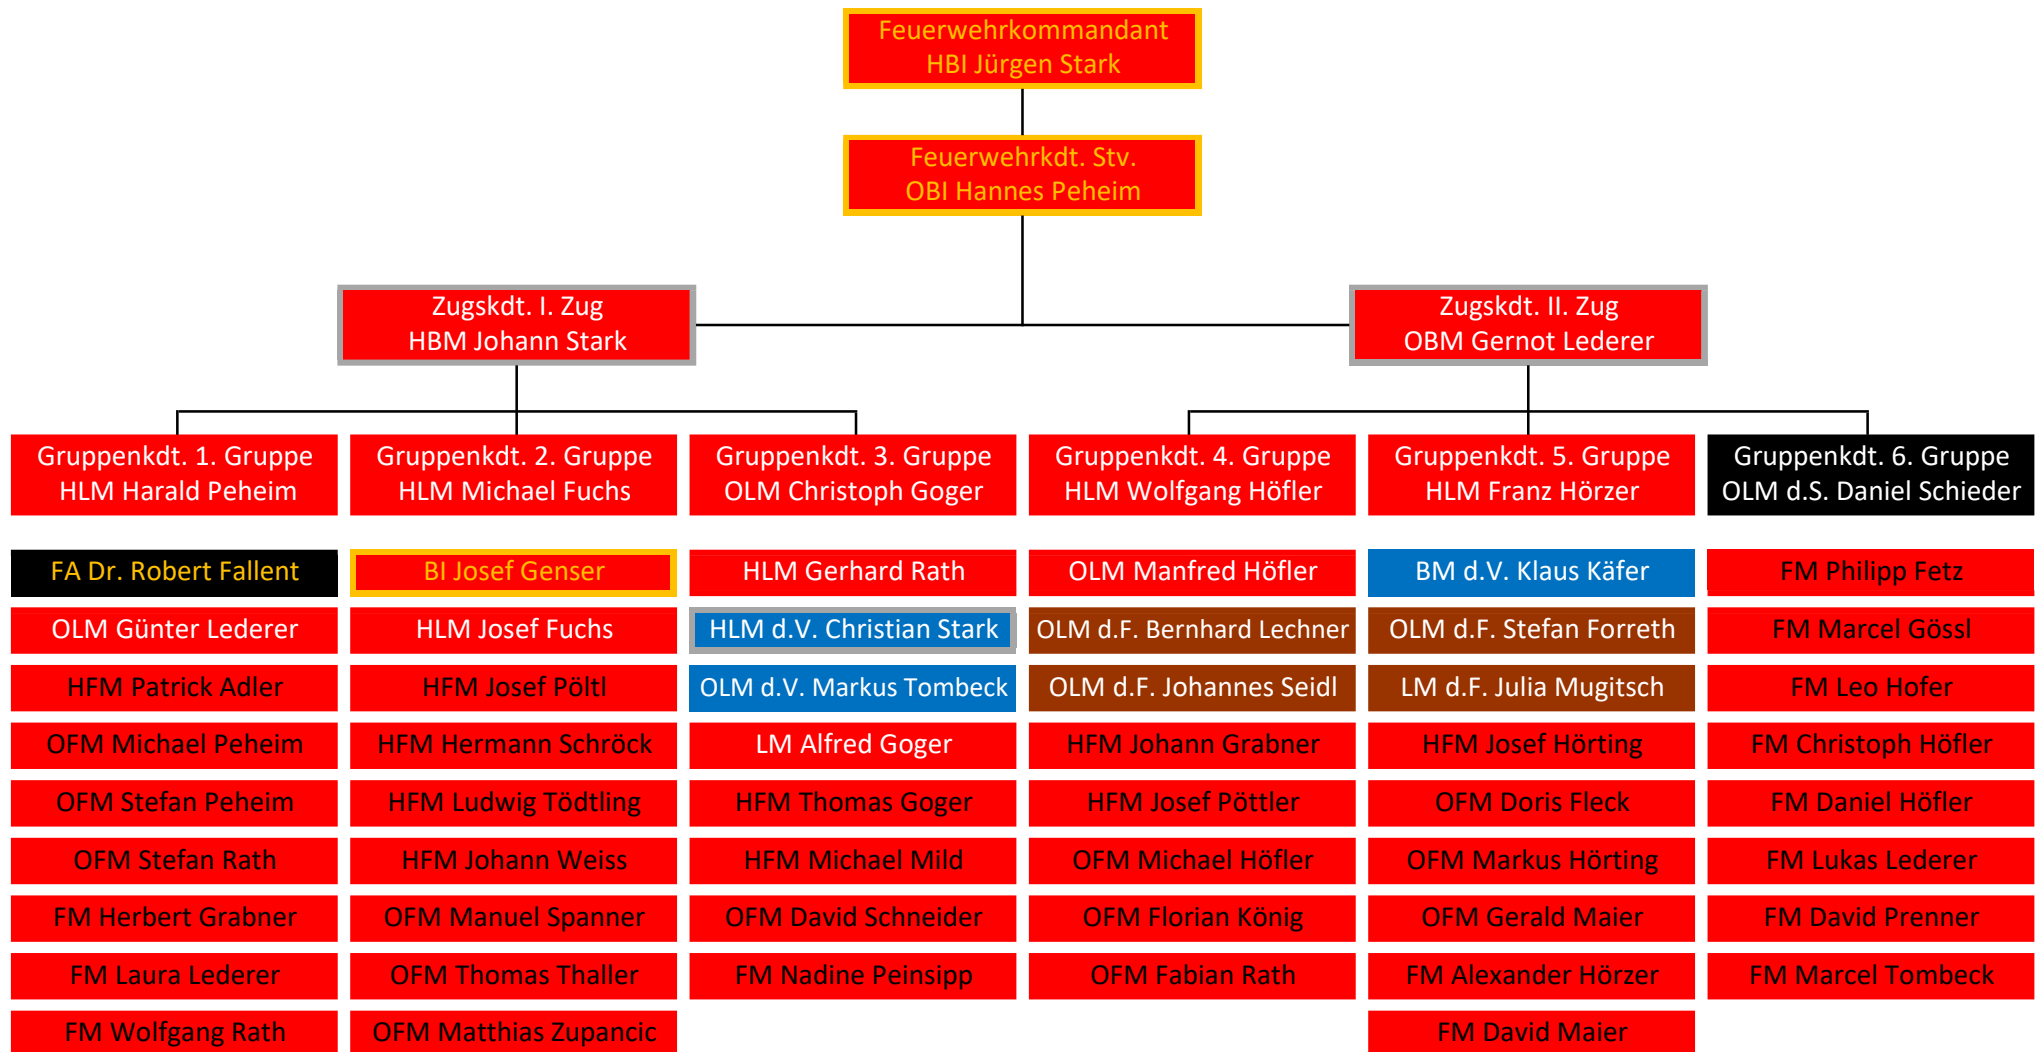

ZUGS- UND GRUPPENEINTEILUNG

Zweitmitglieder

OFM Daniel Mild

HFM Michael Mugitsch

HFM Andreas Kepper