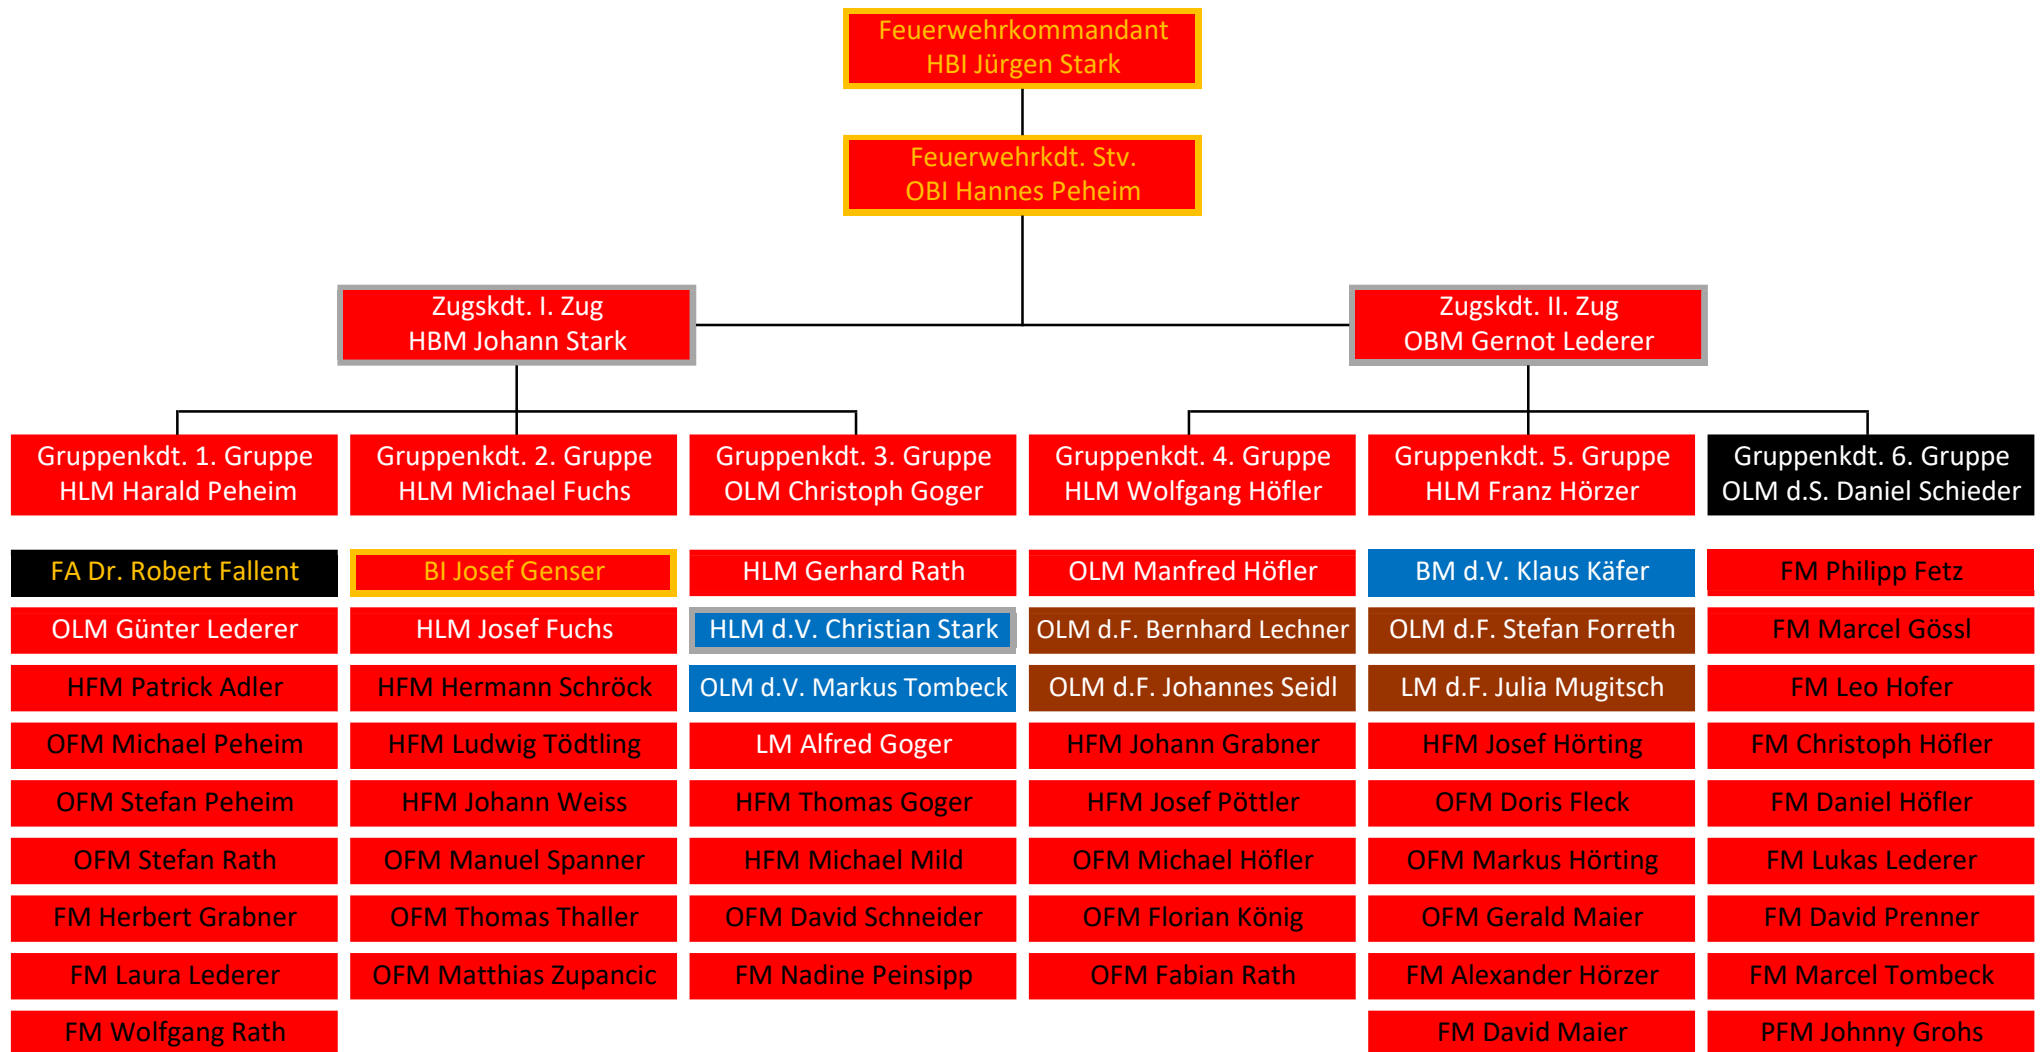

ZUGS- UND GRUPPENEINTEILUNG

Zweitmitglieder

OFM Daniel Mild

HFM Michael Mugitsch

HFM Andreas Kepper